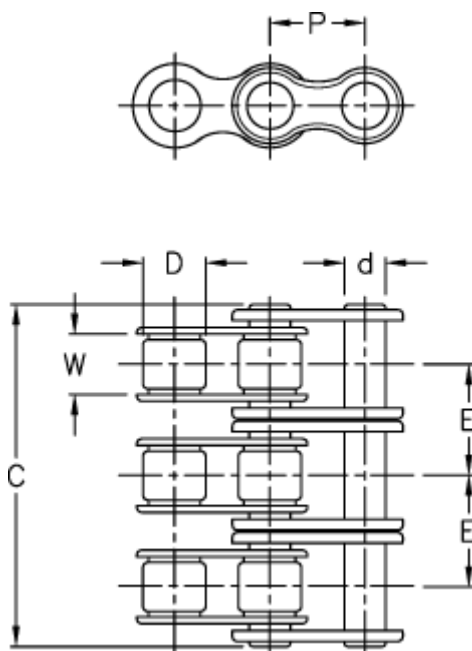

Varenummer: 6100130081
Beskrivelse: Samleled 1 triplex 16B-3

Mål

Brudkraft	= 162960
C	= 99,80
d	= 8,28
D	= 15,88
E	= 31,88
For kædebetegnelse	= 16 B-3
For kæde størrelse	= 1
P	= 25,40

W = 17,02